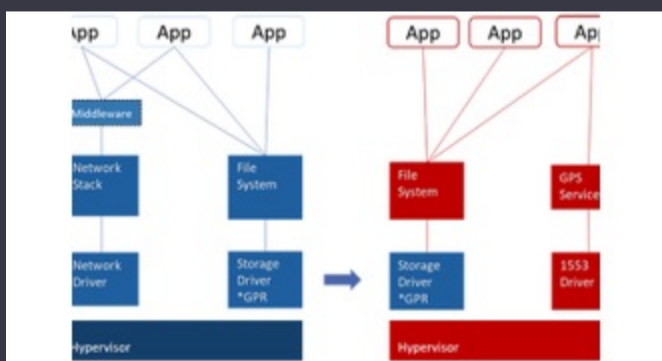

Звязаныя навіны

Модульныя сістэмы - д'ябал у ўбудаваных дэталях

2023/04/5

Google пракручваецца і складкі трапляе ў версію 3.13

2023/08/30

Трохразовы дысплей Atom x7000 атрымлівае 4x 2.5gbit/s Ethernet і 2x RS-485

2023/08/21

Пункт гледжання: Ультра-раннія выяўленні лясных пажараў з дапамогай датчыкаў IoT з выкарыстаннем LoRaWAN

2023/07/14

Ble Audio і яго месца ў эвалюцыі Bluetooth

2023/07/19

Sony нацэлявае на камеру ў беспілотніках і робатах для прамысловых карыстальнікаў

2023/09/6

Спансаваны змест: Calterah, вядучы кітайскі правайдэр MMWAVE IC, прыносіць поўны радыёлакацыйны партфель SOC для

2023/09/11

Убудаваны свет: Wi-Fi 6, Bluetooth і IEEE 802.15.4 LR-WPAN у адным модулі

2023/03/16

Спансаваны змест: Пераход да поспеху: збліжэнне OT і IT з FutureProue Industrial Network Infra Infra

2023/09/18

Пункт прагляду: выкідванне правадоў, каб скінучь фунты ў аўтамабільнай машыне

2023/08/29

Сілавое харчаванне сеткі 12В або 48 В забяспечвае пікі 800 Вт

2023/09/13

Убудаваны свет: апрацоўка AI Vision для 12 камер

2023/03/15